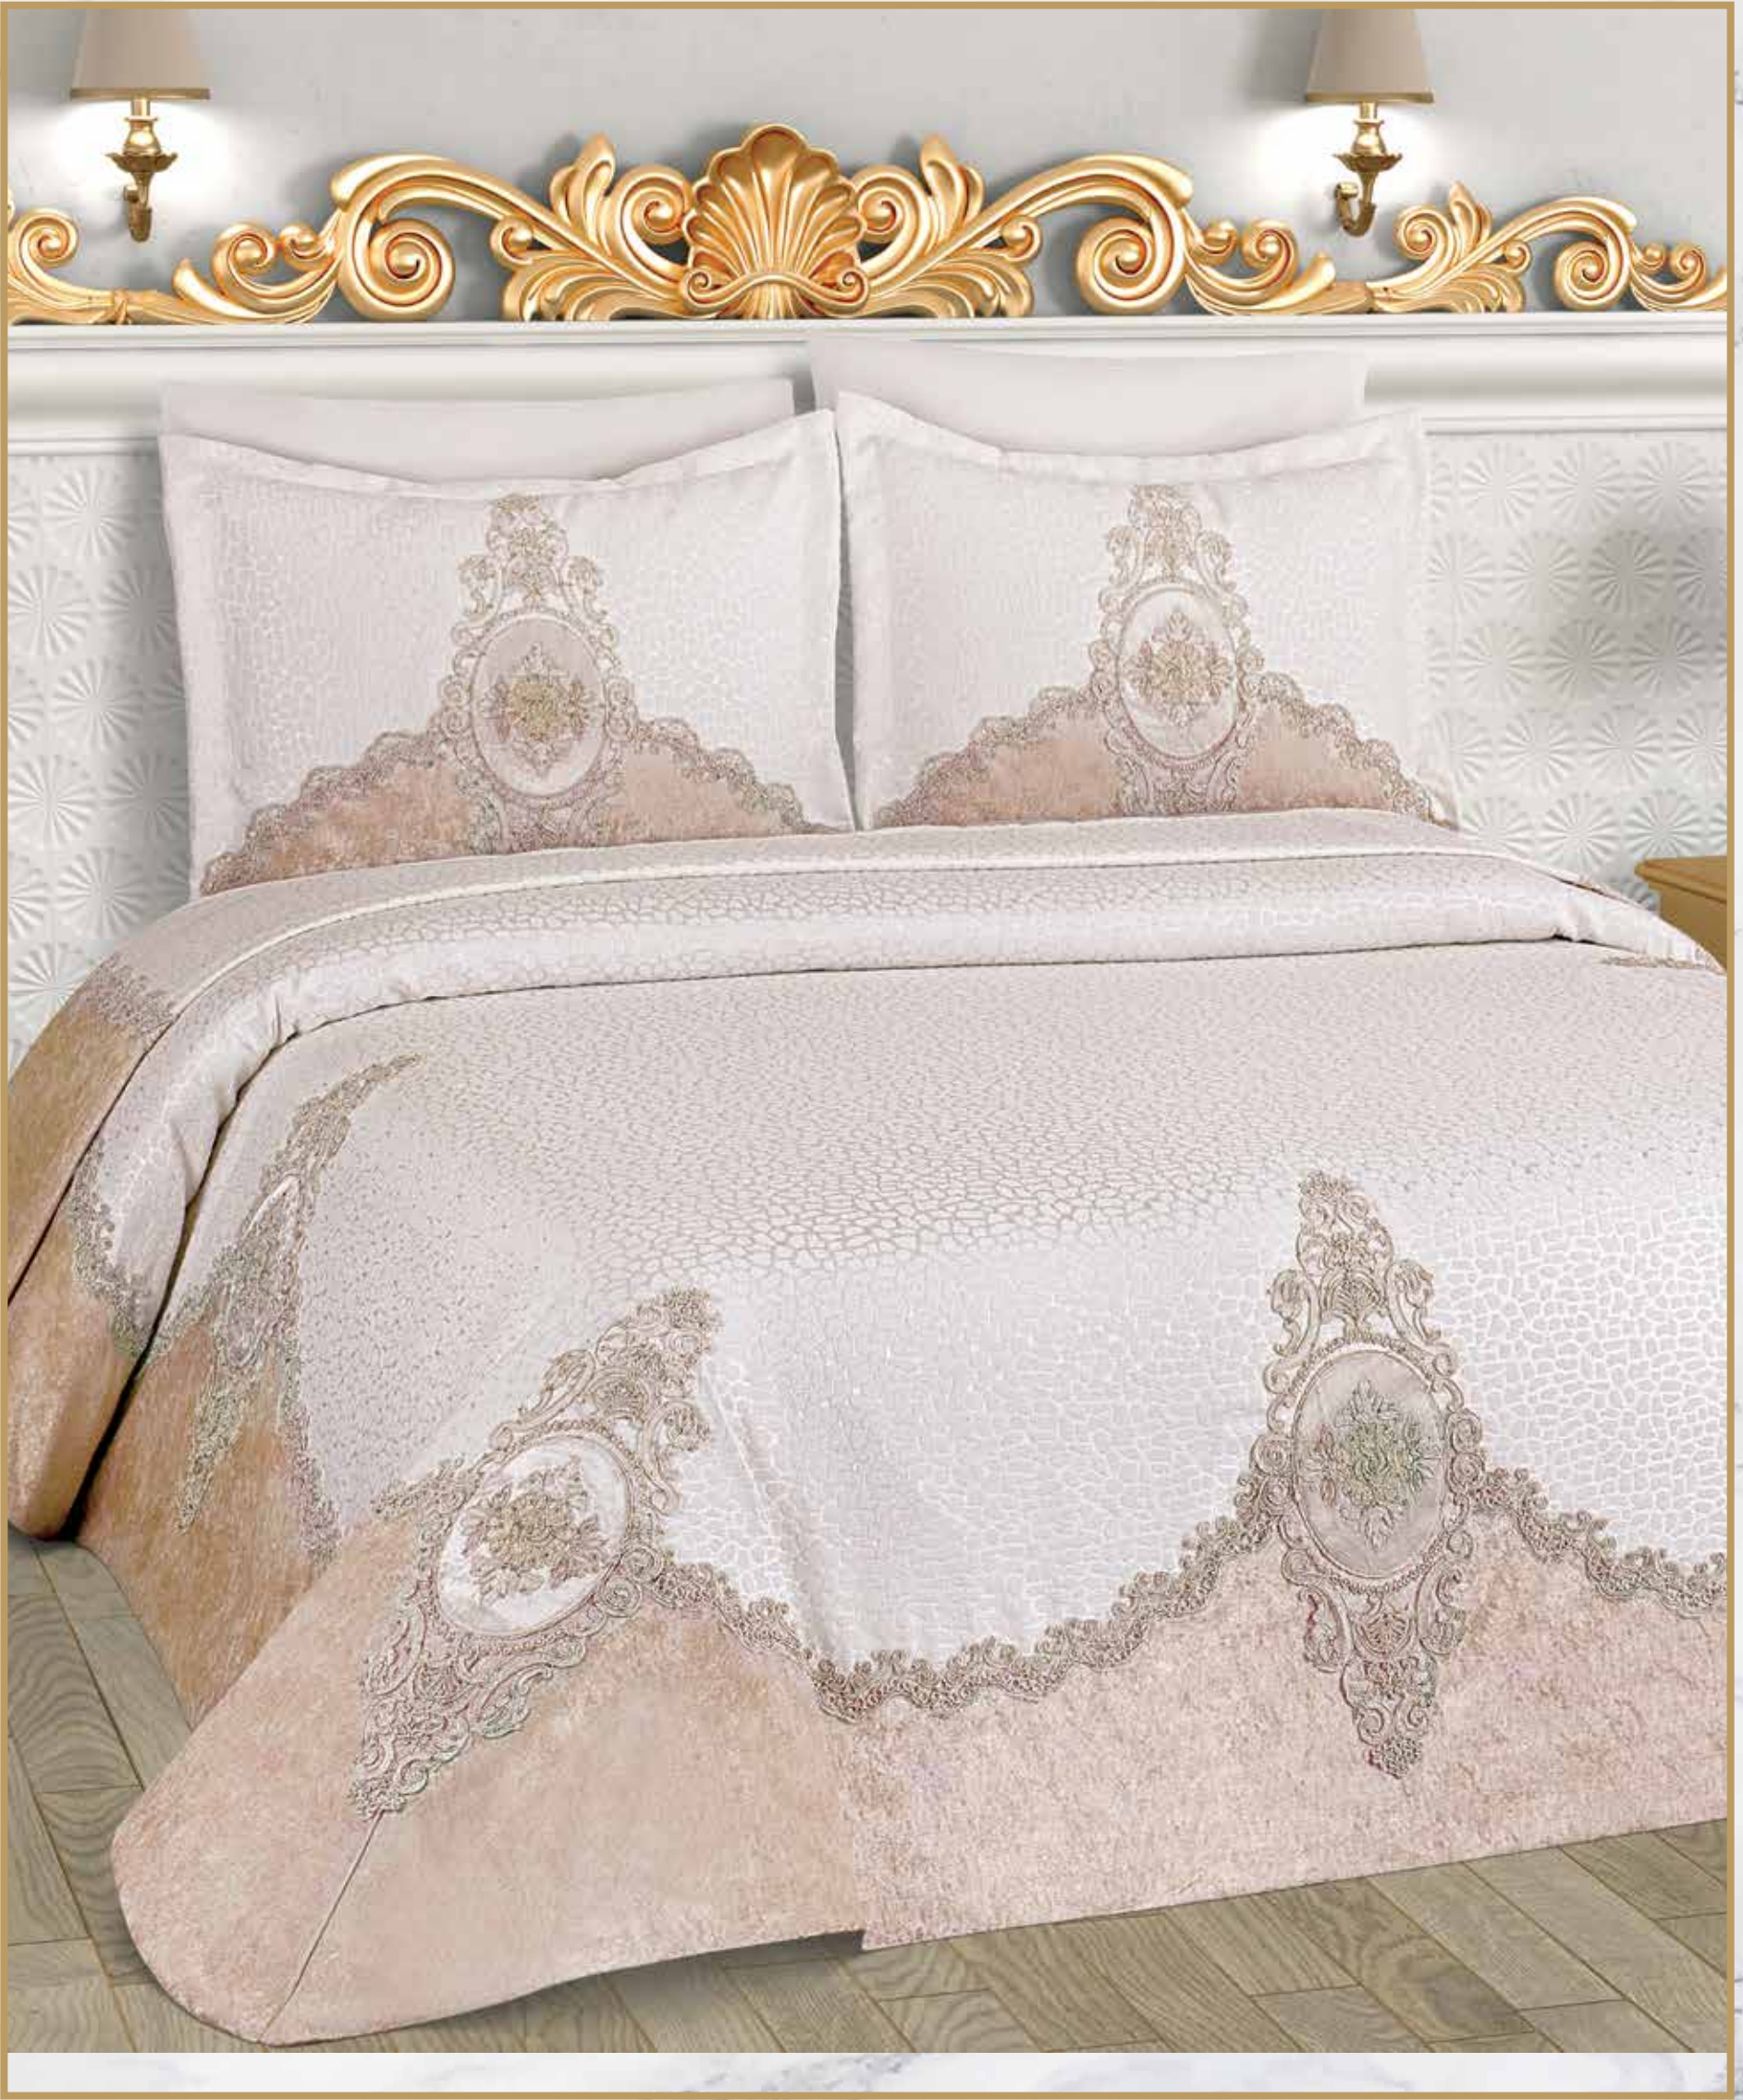

83

SHERA

shera pike takımı

6 parça
piece

Pike / Pique
240 x 250 cm 1 ad. / 1 pc.
Yastık / Pillow
50 x 70 cm 2 ad. / 2 pcs.

Çarşaf / Sheet
240 x 250 cm 1 ad. / 1 pc.
Dantelli Yastık / Lace Pillow
50 x 70 cm 2 ad. / 2 pcs.