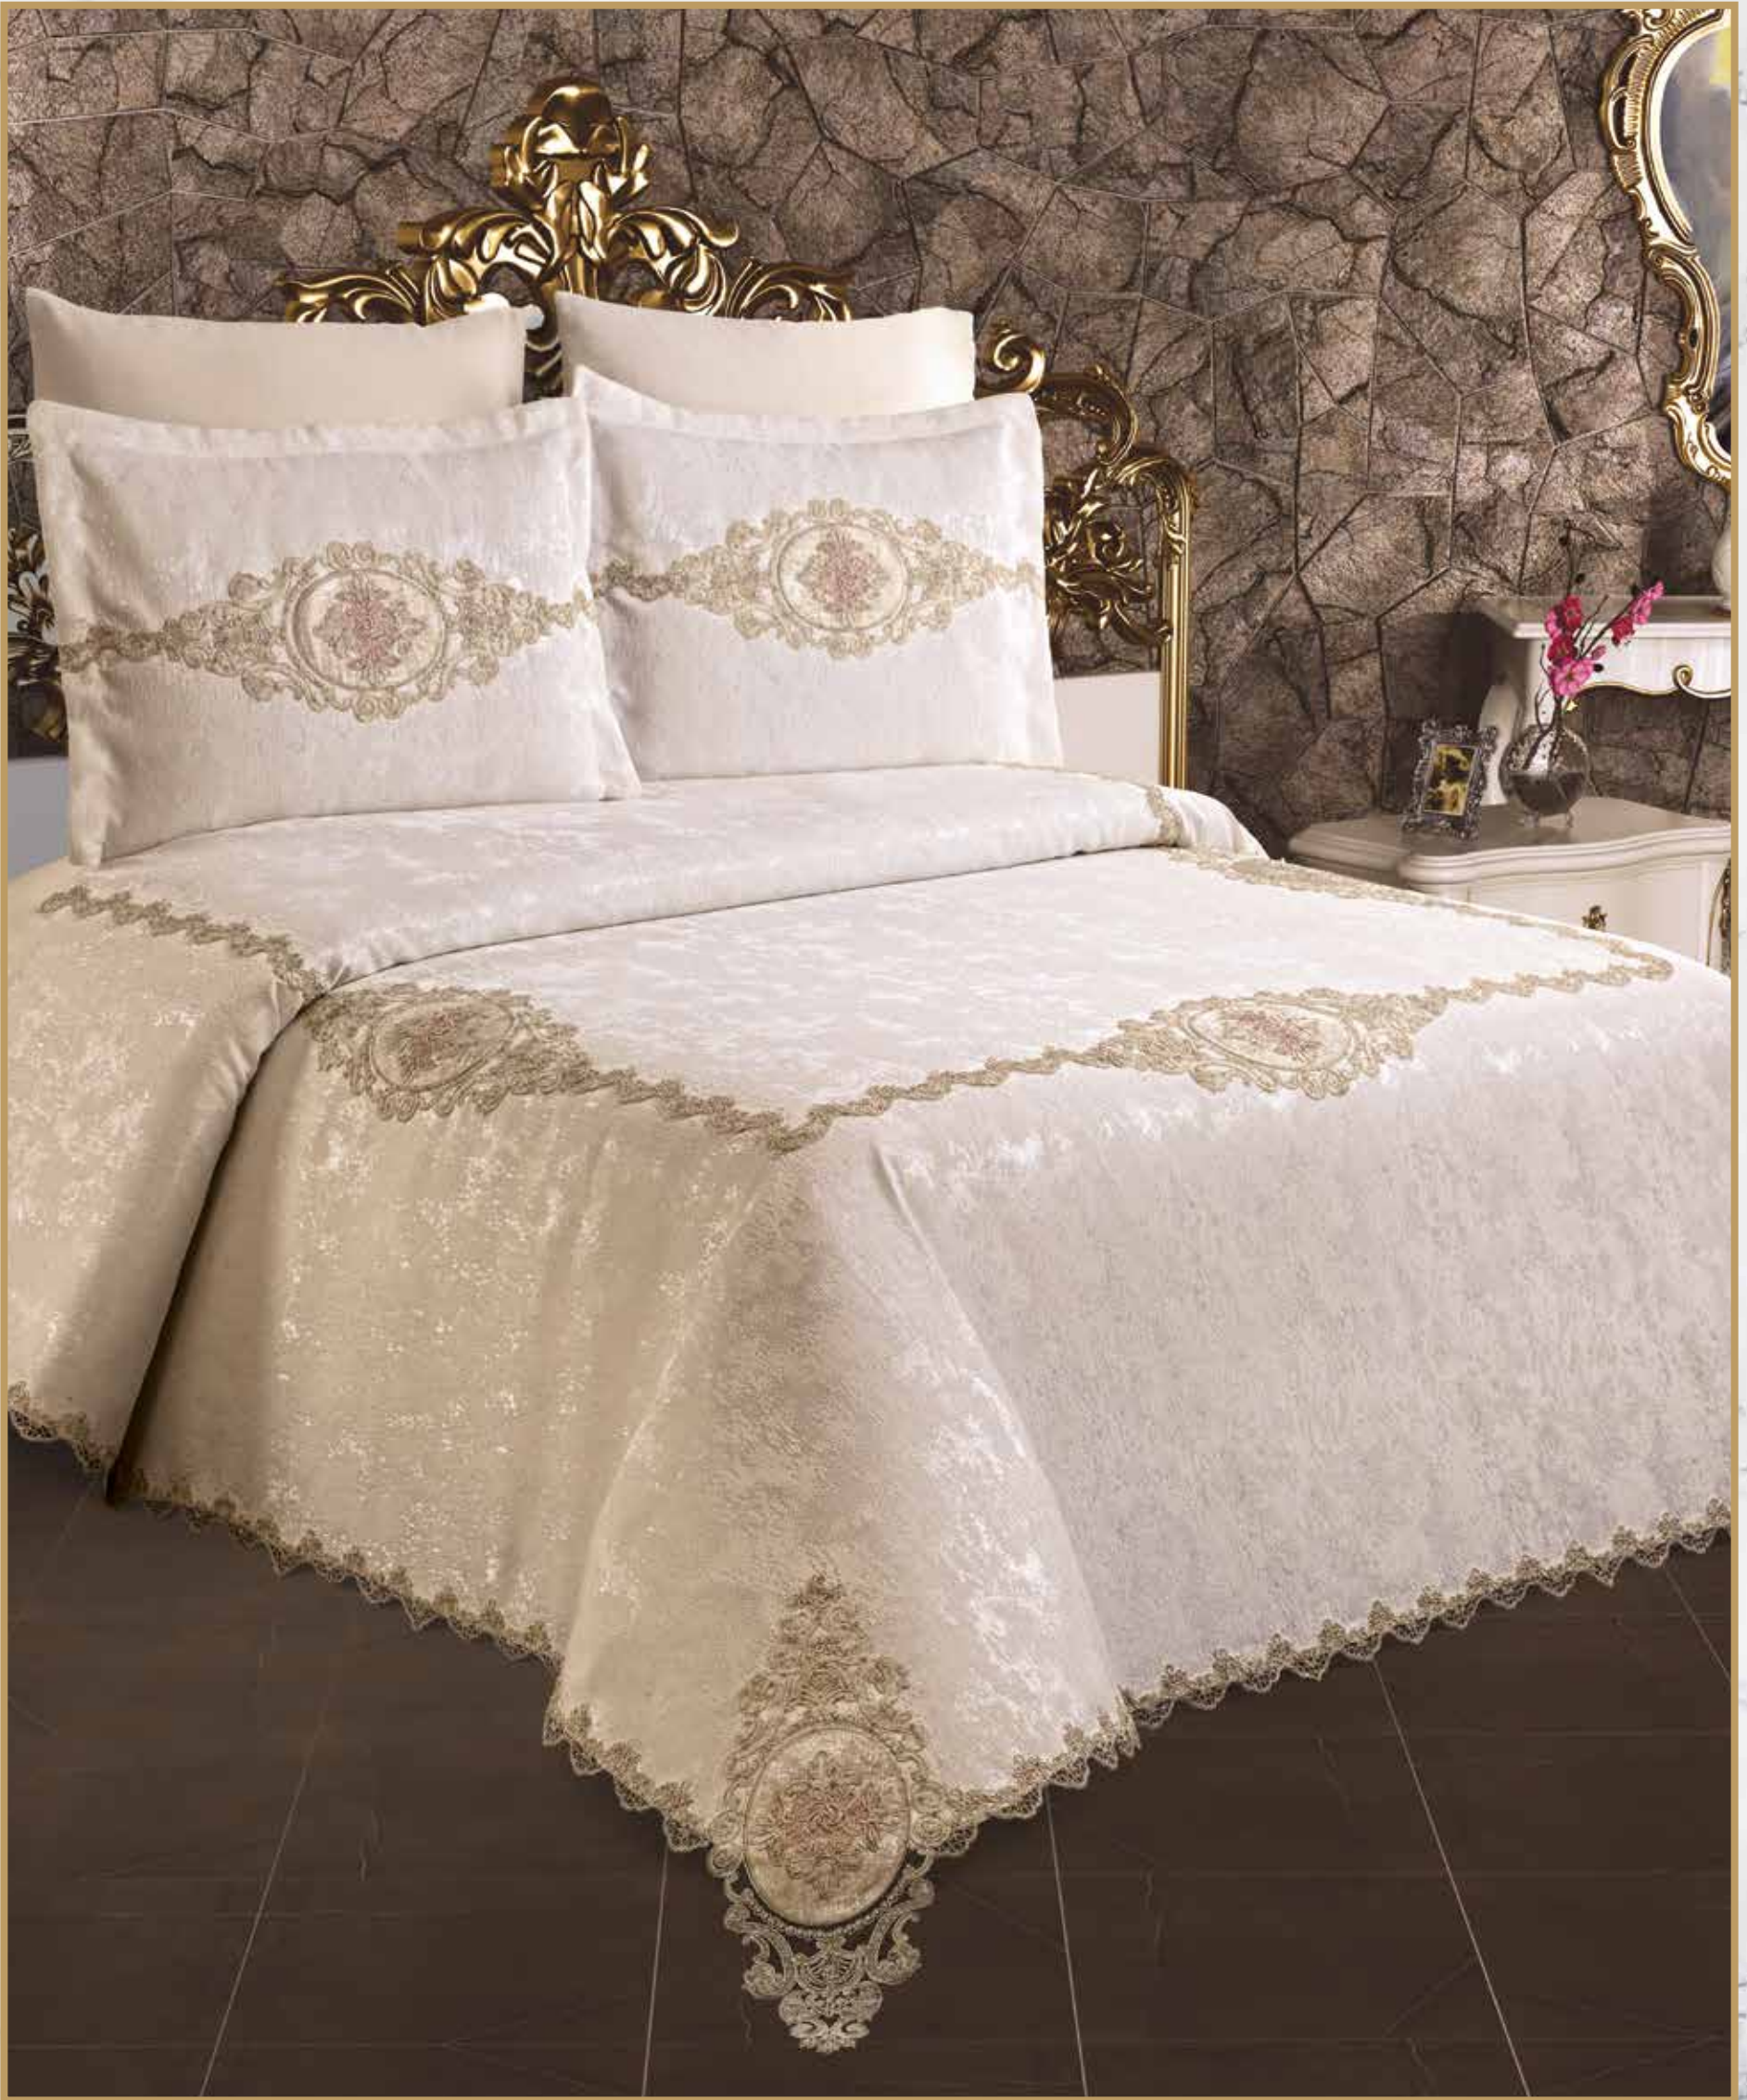

85

MASAL

masal pike takımı

6 parça
piece

Pike / Pique
240 x 250 cm 1 ad. / 1 pc.
Yastık / Pillow
50 x 70 cm 2 ad. / 2 pcs.

Çarşaf / Sheet
240 x 250 cm 1 ad. / 1 pc.
Dantelli Yastık / Lace Pillow
50 x 70 cm 2 ad. / 2 pcs.